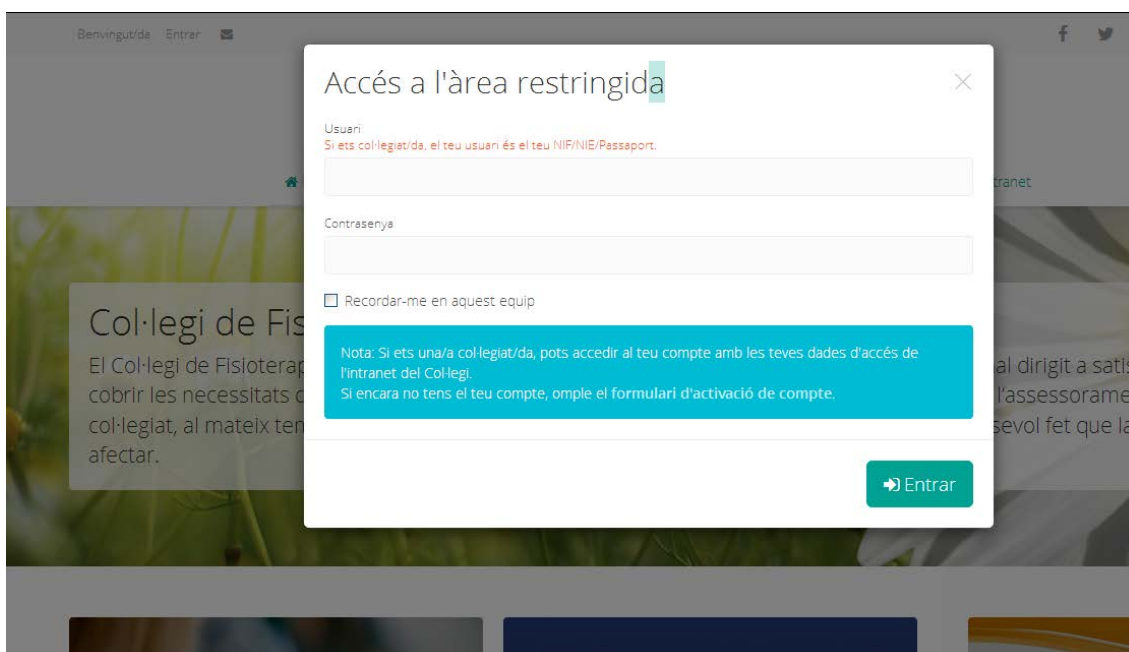

Si no has activat l'usuari a la Intranet hauràs de fer-lo en el següent enllaç: